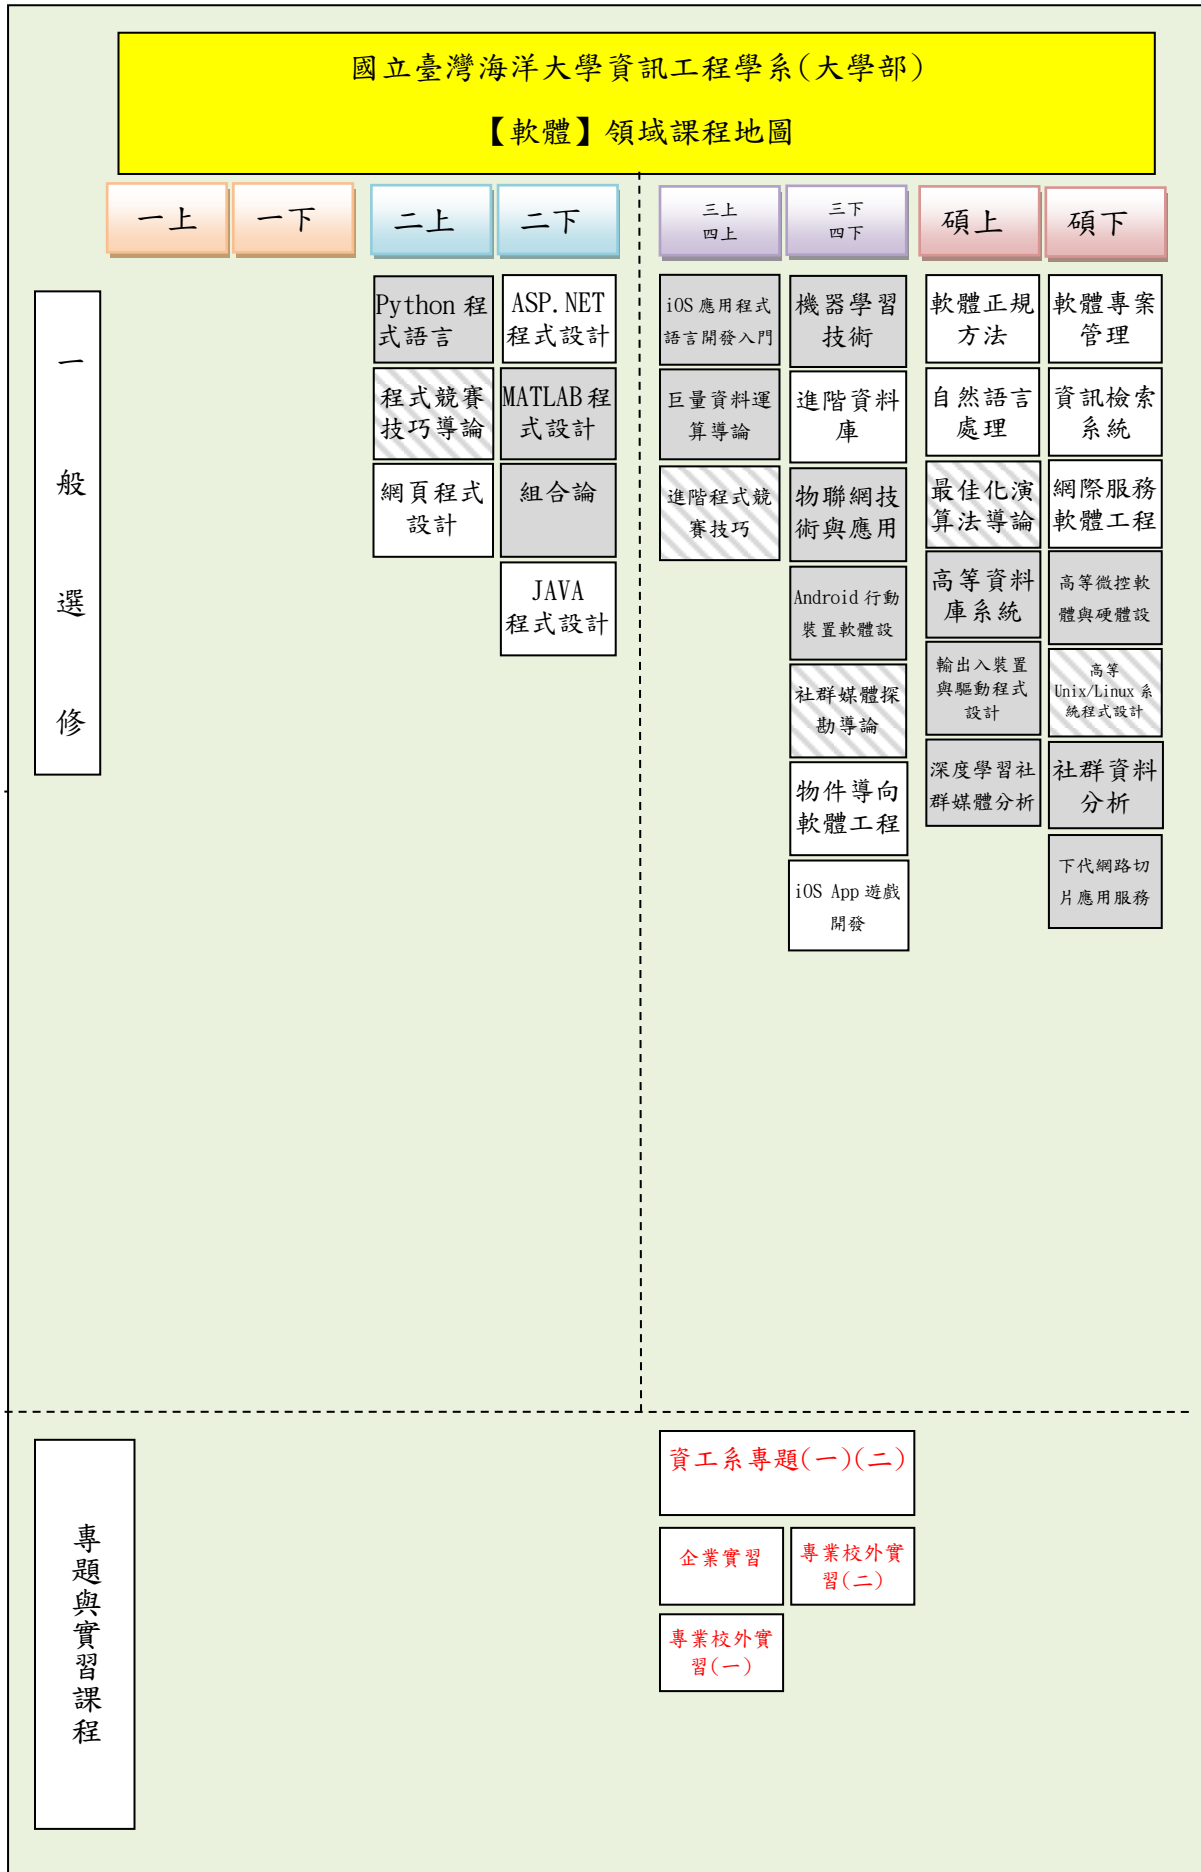

	Semester 1	Semester 2	Semester 3	Semester 4	Semester 5	Semester 6	Semester 7	Semester 8
X	General physics	linear algebra	3URDEL0LW		bp3•	'	' (')	WÜ
...	BOBXX	algebra	3URDEL0LW	3URDEL0LW			WÜ	Ü
P	rammin	3URDPPPLQ					Ü	
3	rammin a	3URDPPPLQ /DE						
	introductory computer Science	LJLWDO/BLF						
	discrete mathematics	LJLWDO/BLF /DE						

!			3URDEL0LW (ca° 0) [60)	3URDEL0LW (ca° 0) [50)	3URDEL0LW (ca° 0) [60)	3URDEL0LW (ca° 0) [50)
S					3URDEL0LW (ca° 0) [60)	3URDEL0LW (ca° 0) [60)
...	D &				3URDEL0LW (ca° 0) [70)	3URDEL0LW (ca° 0) [60)
P					3URDEL0LW (ca° 0) [70)	3URDEL0LW (ca° 0) [60)
3					3URDEL0LW (ca° 0) [60)	3URDEL0LW (ca° 0) [60)
					3URDEL0LW (ca° 0) [60)	3URDEL0LW (ca° 0) [60)
					3URDEL0LW (ca° 0) [60)	3URDEL0LW (ca° 0) [60)

43 é 12 ö AÄ

NV™ 107 30
 ú 106 30 30

註 1：灰色課程代表跨兩領域之課程，但只能選擇其中一個領域計算。

註 2：斜線網底表示當學期未開授課程。

國立臺灣海洋大學資訊工程學系(大學部)

【智慧科技(AI)與資訊安全】領域課程地圖

註 1：灰色課程代表跨兩領域之課程，但只能選擇其中一個領域計算。

註 2：斜線網底表示當學期未開授課程。

註 1：灰色課程代表跨兩領域之課程，但只能選擇其中一個領域計算。

註 2：斜線網底表示當學期未開授課程。