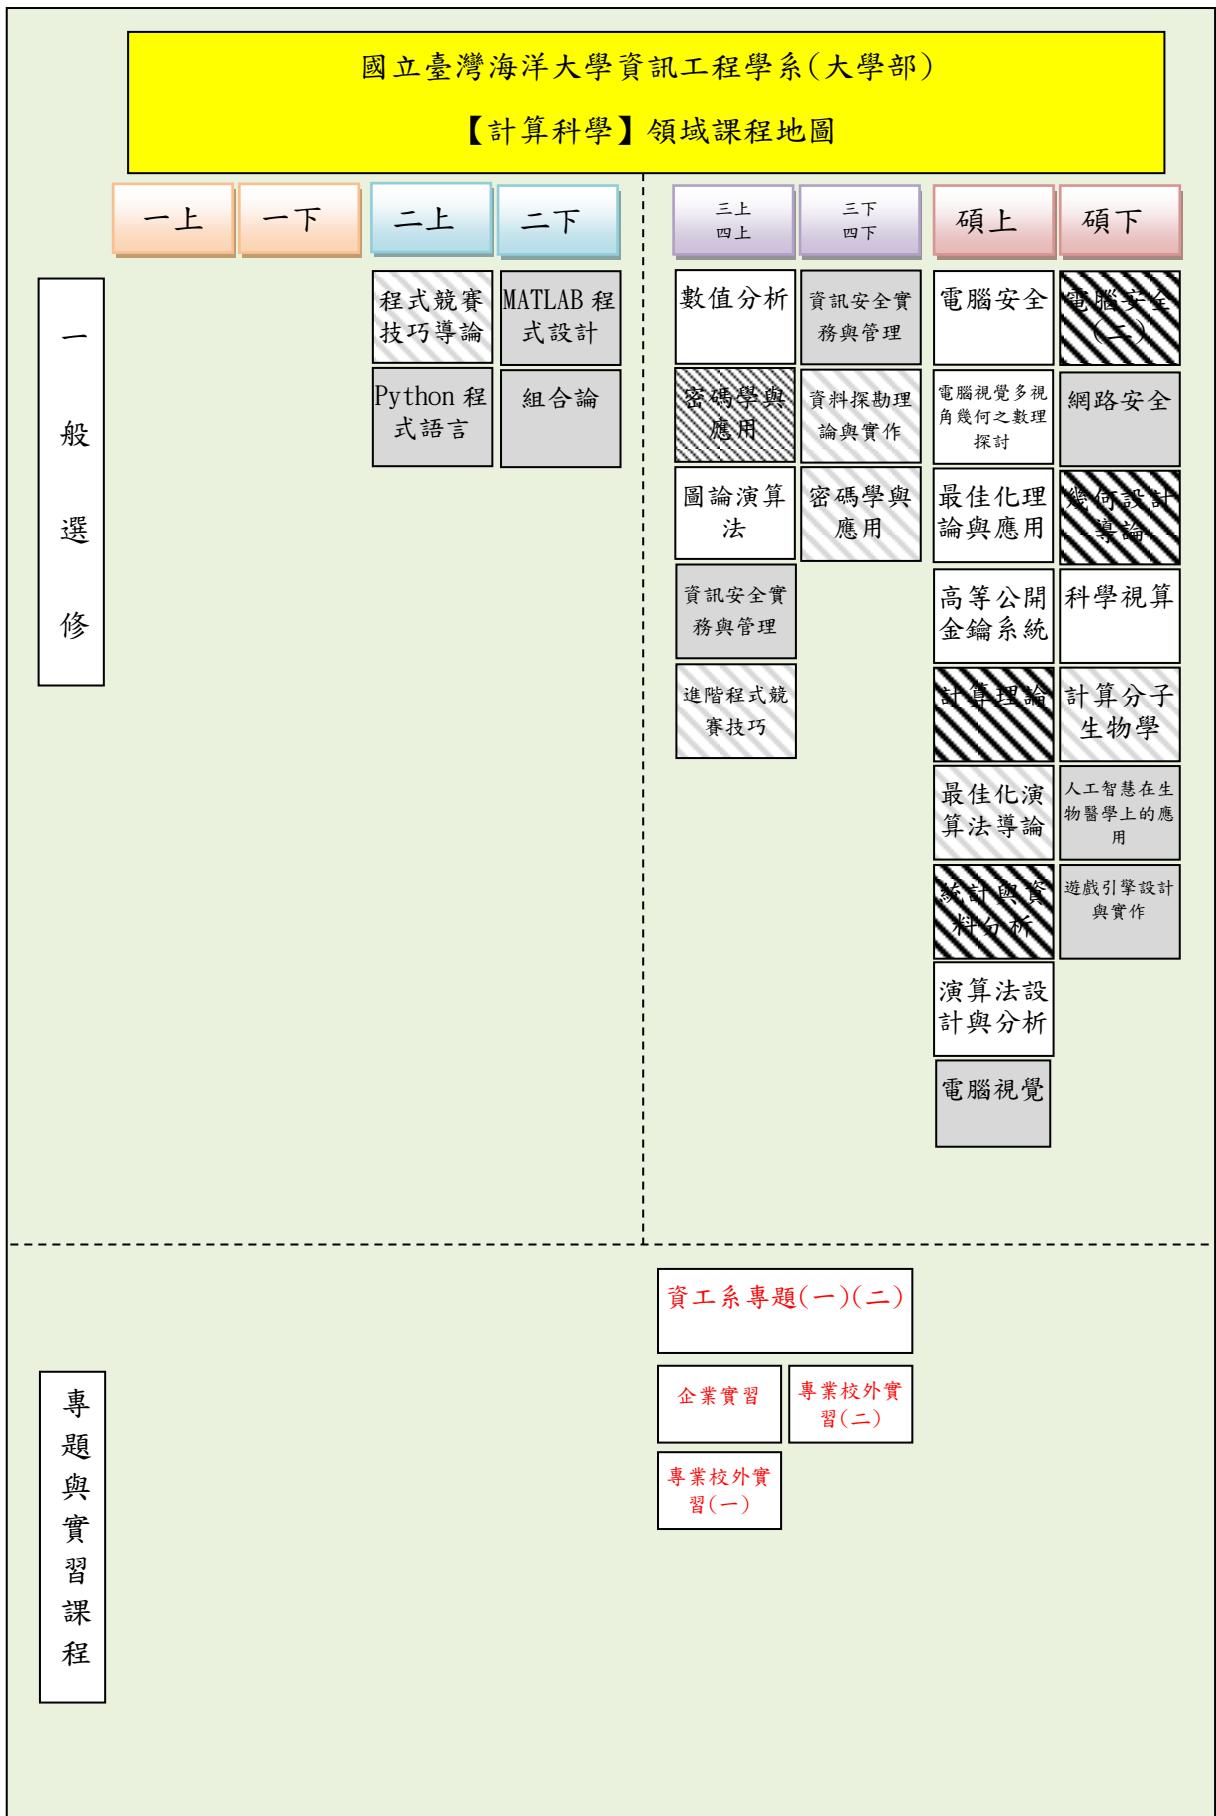

43 é 12 ö AÄ

NV™ 107 30
 ú 106 30 30

註 1：灰色課程代表跨兩領域之課程，但只能選擇其中一個領域計算。

註 2：斜線網底表示當學期未開授課程。

國立臺灣海洋大學資訊工程學系(大學部)

【智慧科技(AI)與資訊安全】領域課程地圖

註 1：灰色課程代表跨兩領域之課程，但只能選擇其中一個領域計算。

註 2：斜線網底表示當學期未開授課程。

註 1：灰色課程代表跨兩領域之課程，但只能選擇其中一個領域計算。

註 2：斜線網底表示當學期未開授課程。