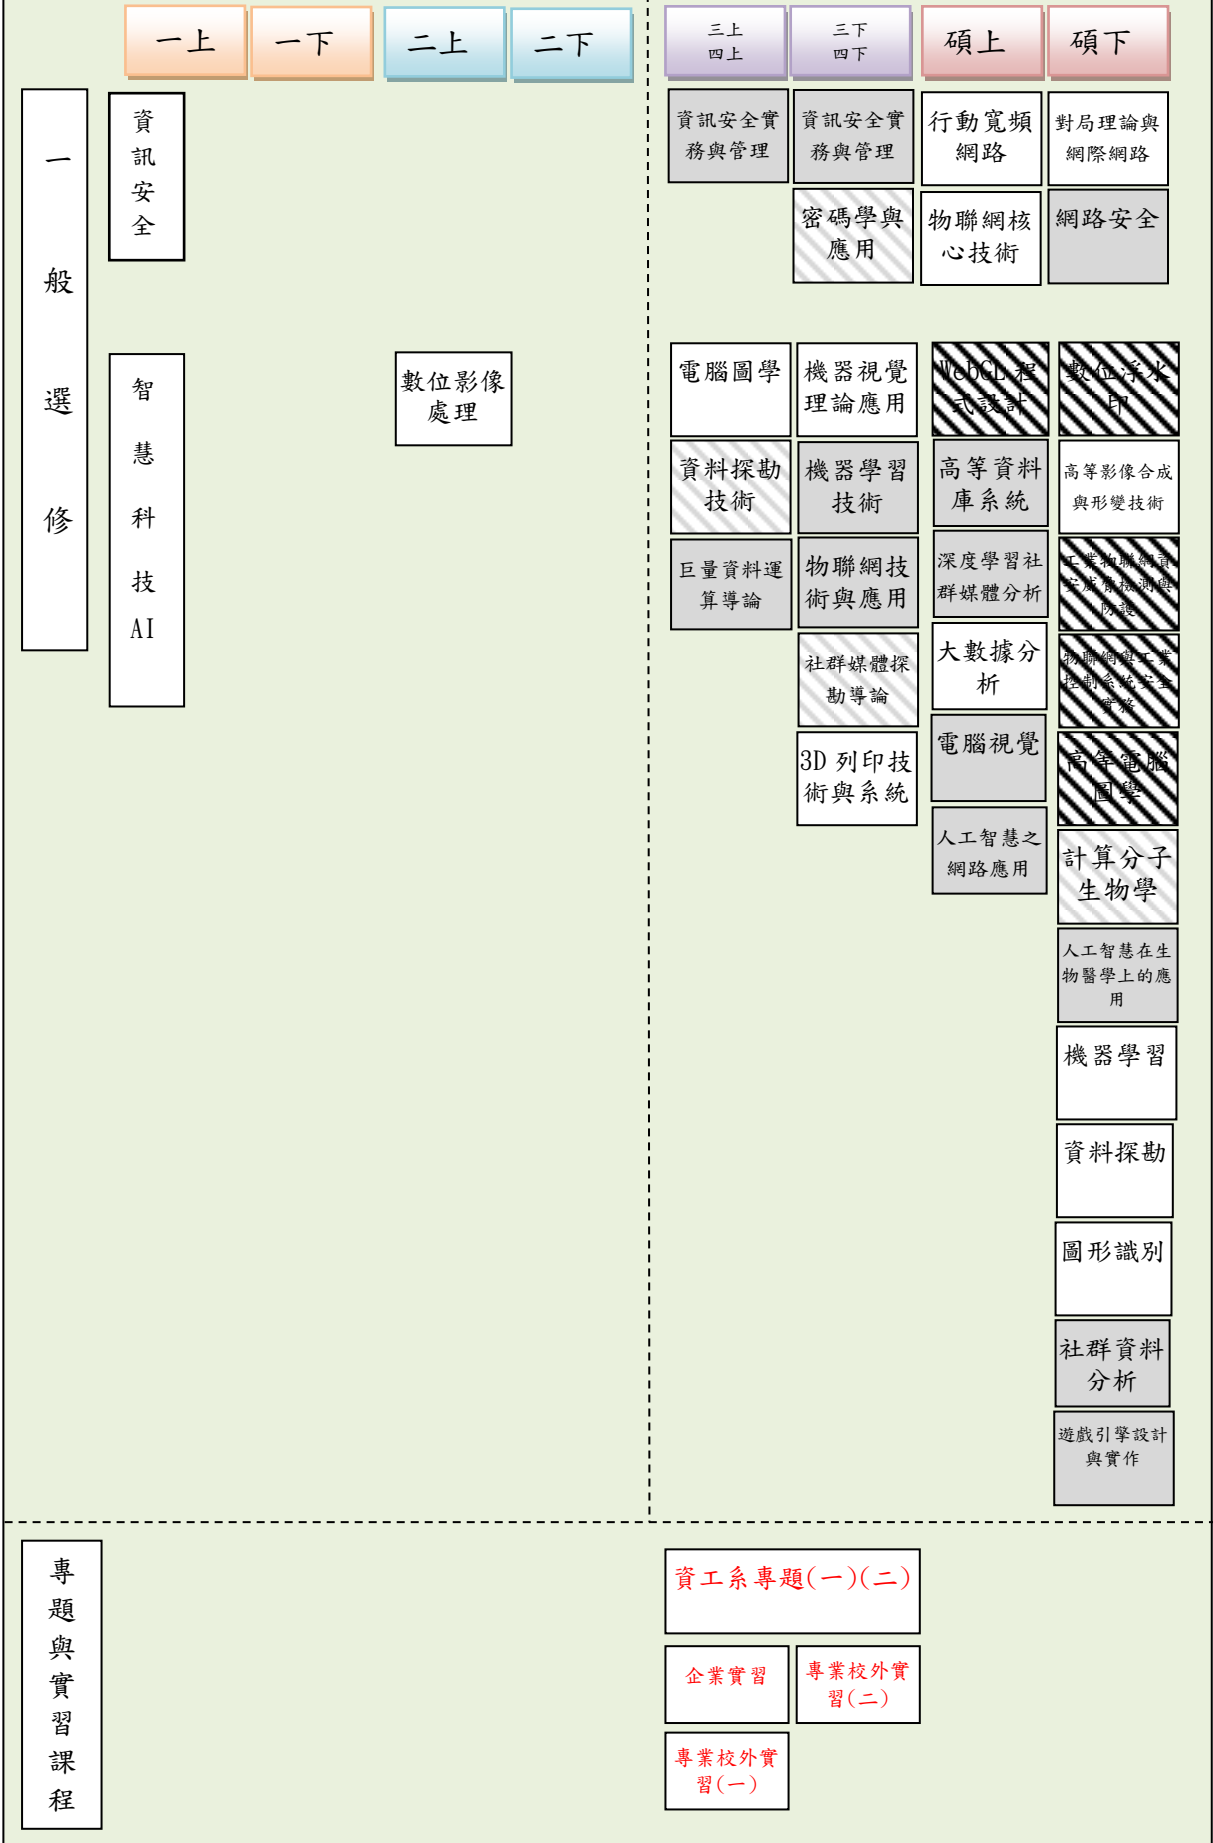

!			3URDEL0LW (ca° 0) [60)	3URDEL0LW (ca° 0) [50)	3URDEL0LW (ca° 0) [60)	3URDEL0LW (ca° 0) [50)
S					3URDEL0LW (ca° 0) [60)	3URDEL0LW (ca° 0) [60)
...	D &				3URDEL0LW (ca° 0) [70)	3URDEL0LW (ca° 0) [60)
P					3URDEL0LW (ca° 0) [70)	3URDEL0LW (ca° 0) [60)
3					3URDEL0LW (ca° 0) [60)	3URDEL0LW (ca° 0) [60)
					3URDEL0LW (ca° 0) [60)	3URDEL0LW (ca° 0) [60)
					3URDEL0LW (ca° 0) [60)	3URDEL0LW (ca° 0) [60)

43 é 12 ö AÄ

NV™ 107 30
 ú 106 30 30

註 1：灰色課程代表跨兩領域之課程，但只能選擇其中一個領域計算。

註 2：斜線網底表示當學期未開授課程。

國立臺灣海洋大學資訊工程學系(大學部)

【智慧科技(AI)與資訊安全】領域課程地圖

註 1：灰色課程代表跨兩領域之課程，但只能選擇其中一個領域計算。

註 2：斜線網底表示當學期未開授課程。

註 1：灰色課程代表跨兩領域之課程，但只能選擇其中一個領域計算。

註 2：斜線網底表示當學期未開授課程。